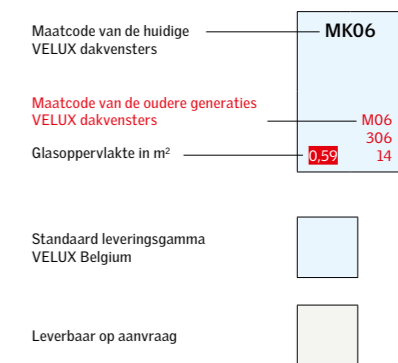

Vervangen zonder de binnenafwerking te beschadigen

De buitenafmetingen van onze dakvensters zijn sinds 1942 ongewijzigd* gebleven. Hierdoor wordt vervangen een eenvoudige opdracht.

Elk dakvenster heeft een identificatieplaatje. Aan de hand van de gegevens op dit plaatje kunt u in de tabel hiernaast zien welk dakvenster van de huidige generatie overeenstemt met de afmetingen van uw oude venster.

Wij hebben ook specifieke gootstukken ontworpen om oude dakvensters gemakkelijk te kunnen vervangen, zodat de binnenafwerking intact blijft.* Zie vervangingsgootstukken op pagina 94.

Zoek de nieuwe code (in zwart, met de letter K) voor uw oude dakvenster in de onderstaande vervangingstabel.

Raadpleeg vervolgens ons productenhoofdstuk voor hellende daken (pagina 28 tot 59) om uw nieuwe dakvenster te kiezen: de voordelen en karakteristieken staan er in detail beschreven.

Afmetingen buitenframe (B x H) in cm

	55	78	94	114	134
70	CK01 C01 101 9 0,19				
78	CK02 C02 102 0,22				
98	CK04 C04 104 6 0,29	MK04 M04 304 1 0,47			UK04 U04 804 7 0,91
118		MK06 M06 306 14 0,59		SK06 S06 606 4 0,94	
140		MK08 M08 308 2 0,72		SK08 S08 608 10 1,16	UK08 U08 808 8 1,40
160			PK10 P10 410 3 1,07		

Gebruik van onze vervangingstabel

Vanaf 2013

Type Maat

2001-2013

Type Maat

1992-2001

Type Maat

Vóór 1992

Type Maat

*Neem contact met ons op voor de referenties 5, 101, 102 en 104 en voor de dakvensters die vóór 1 mei 2011 werden geplaatst met een verzonken gootstuk voor leien dakmaterialen (EDN).