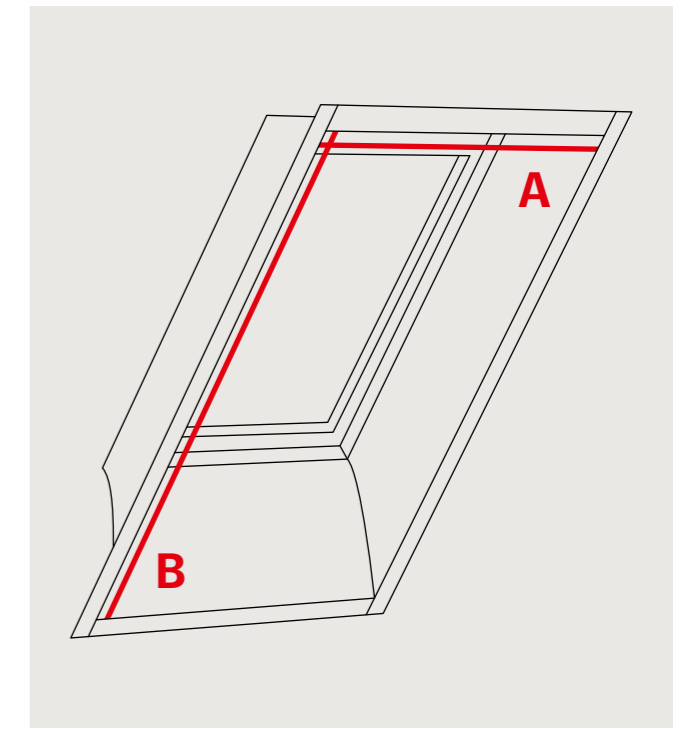

0000

Muggengaas

Met het VELUX muggengaas geniet u van de frisse lucht zonder gestoord te worden door ongewenste bezoekers. Het is gebruiksvriendelijk en kan worden gecombineerd met alle VELUX binnen- en buitenaccessoires. Het is voorzien van een transparante netstof en zit netjes in de slanke bovenkast wanneer het niet in gebruik is.

- 100% insectbestendig materiaal
- De transparante stof belemmert het zicht niet
- Duurzame glasvezelstof voor langdurige prestaties

Bepaal de bestelcode

Het muggengaas wordt bevestigd op de rand van de binnenbekleding. De afmetingen van deze rand bepalen dus de keuze van het muggengaas.

- Meet de breedte (A) en de hoogte (B) van de volledige opening in het plafond van de binnenafwerking om de maatcode en de prijs van uw muggengaas in de onderstaande tabel te vinden.
- Indien u twee hoogten (B) of hoogtewaarden van meer dan 2400 mm hebt, moet u twee muggengazen en een rubberen dichting van het type ZOZ157 SWL bestellen om de verbinding te verzekeren.
- Bekijk onze installatievideo op velux.be. Zo weet u hoe u de opmetingen moet uitvoeren en kunt u de exacte afmetingen bepalen.

- **BELANGRIJK:** De maatcodes van de muggengazen kunnen verschillen van de maatcodes van de vensters. Meet (A) en (B) en zoek de juiste maatcode in de onderstaande tabel alvorens uw bestelling te plaatsen.

	A					
	439-530 mm	531-640 mm	641-760 mm	761-922 mm	923-1120 mm	1121-1285 mm
0-1600 mm	ZIL CK02	ZIL FK08	ZIL MK06	ZIL PK25	ZIL SK06	ZIL UK04
	105 127,05	138 166,98	138 166,98	152 183,92	173 209,33	177 214,17
1601-2000 mm	ZIL CK06	ZIL FK08	ZIL MK06	ZIL PK06	ZIL SK06	ZIL UK10
	124 150,04	138 166,98	138 166,98	152 183,92	173 209,33	213 257,73
2001-2400 mm		ZIL FK08	ZIL MK10	ZIL PK10	ZIL SK10	ZIL UK10
	-	138 166,98	166 200,86	176 212,96	200 242,00	213 257,73

Raadpleeg de gordijnconfigurator op velux.be of pagina's 164-165 voor alle specifieke opmerkingen over dit product.

BTW niet inbegrepen. **BTW 21% inbegrepen.** Meer info op velux.be