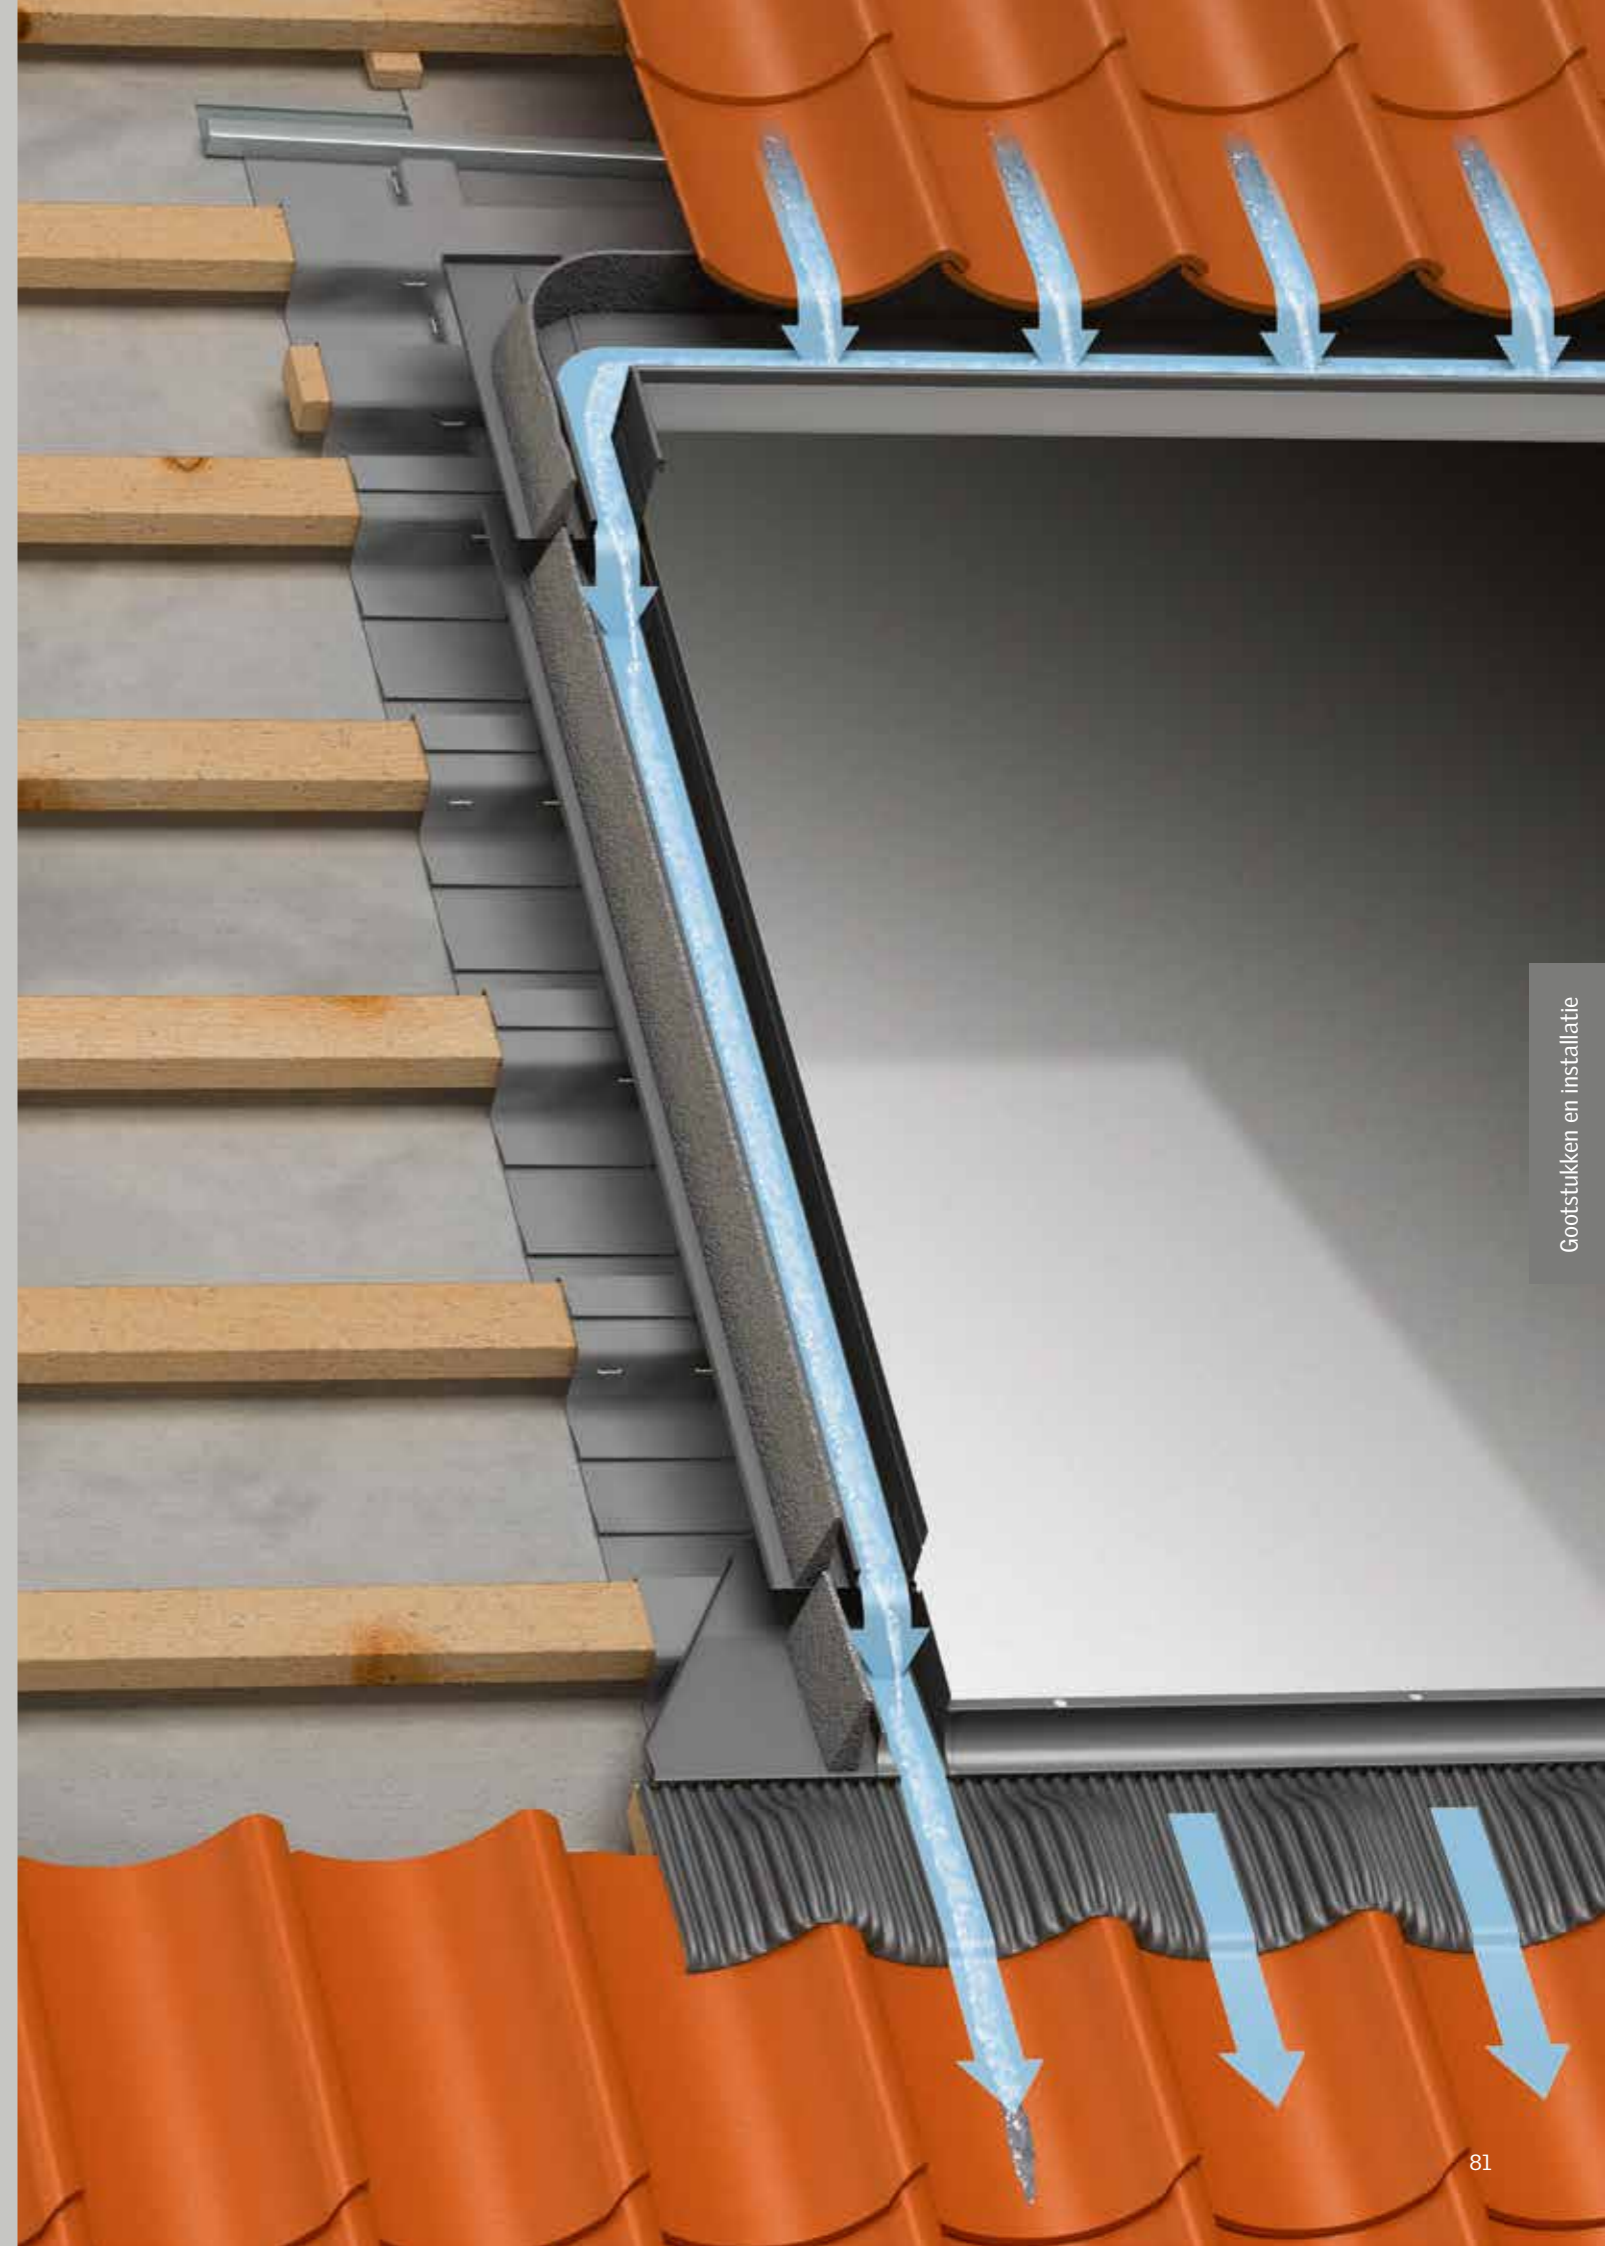

Gebruikshandleiding voor VELUX gootstukken

De VELUX gootstukkits zijn ontworpen om uw VELUX dakvenster perfect te integreren in het dakmateriaal, zodat een volledige waterdichtheid van uw venster gegarandeerd is, ongeacht de omstandigheden.

Wij bieden een reeks gootstukken aan die ontworpen zijn voor verschillende dakmaterialen en twee opties voor de installatiehoogte.

Gootstukken voor standaard plaatsing

Standaard installatiehoogte – installeer de montagebeugels boven- en onderaan het vensterkader, ter hoogte van de rode lijn.

Voor een optimale energie-efficiëntie zijn het isolerende kader BDX en de onderdakdraag BFX inbegrepen in de standaard gootstukken in variant 2000.

Gootstukken voor verzonken plaatsing

Verzonken installatiehoogte – installeer de montagebeugels aan de zijkanten van het vensterkader, ter hoogte van de blauwe lijn.

De verzonken gootstukken bieden een gestroomlijnde en elegante afwerking omdat het dakvenster 40 mm dieper in de dakstructuur is ingebouwd.

Voor een optimale energie-efficiëntie zijn het isolerende kader BDX 2000F en de onderdakdraag BFX inbegrepen in de verzonken gootstukken (variant 2000).

De zij- en onderste afdekprofielen van het venster maken deel uit van het gootstuk. Bij niet-gebruik van de originele gootstukken dienen deze apart besteld te worden (artikelcode: ZWC). Ons raadplegen.