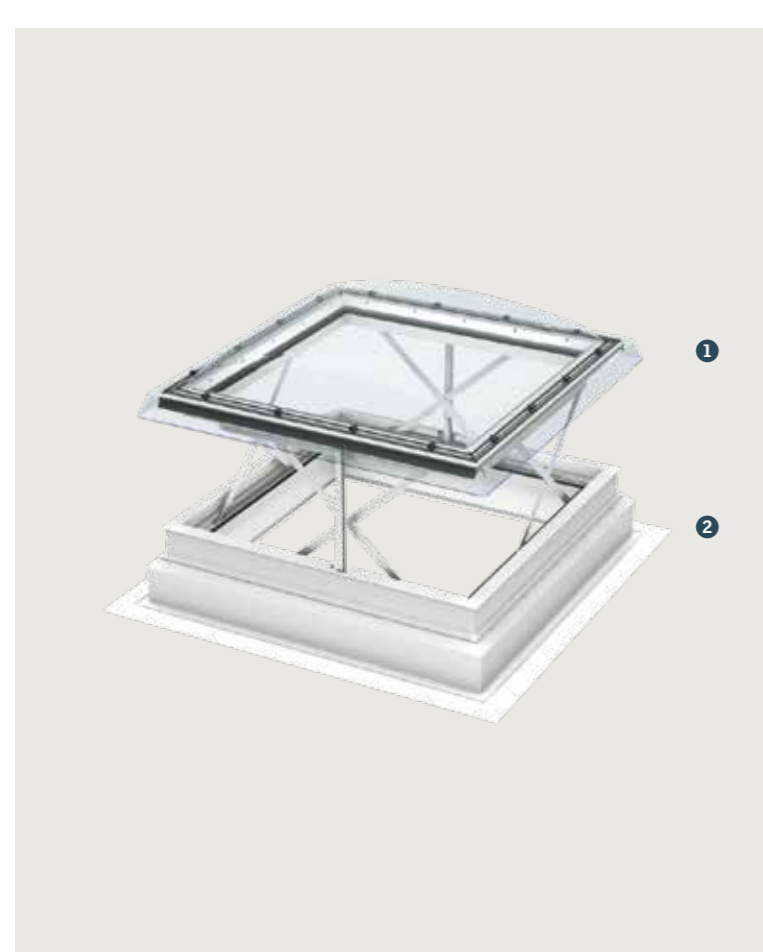

Ontrokingssysteem voor binnentruhuizen

Ontroking

Het ontrokingssysteem van de binnentruhuizen voor platte daken gaat automatisch open wanneer brand wordt gedetecteerd om de rook en de overtollige warmte af te voeren. Het kan ook worden geopend om frisse lucht binnen te laten en het binnenklimaat te verbeteren. De inbraakwerende constructie zorgt voor extra veiligheid terwijl het gelaagde binnenglas voorkomt dat het glas versplintert als het breekt.

- Conform de Europese norm EN 12101-2 en de herziening van de Belgische norm NBN S 21-208-3 betreffende de afvoer van warmte en rook
- Automatische opening in geval van rookdetectie
- Betrouwbaar en robuust openingsmechanisme met beugels
- Superisolerend dubbel veiligheidsglas (4 PVB)

Dakhelling

Karakteristieken

- Platdakvenster uitgerust met twee 24 V motoren die het ontrokingssysteem 50 cm in de hoogte openen in maximaal 60 seconden.
- De ventilatieopening kan geopend worden voor dagelijkse verluchting van de trappenhall.

Compatibiliteit

- Op dit type platdakvenster kunnen geen zonneschermen MSG geplaatst worden.

Opmerkingen

- Te plaatsen volgens de instructies van de brandweer.
- In gebouwen met een hoogte van minder dan 10 meter is het mogelijk om in de trappenhall verluchtingsopeningen te plaatsen met een geometrische oppervlakte van minimaal 0,5 m². Daarvoor moet aan twee andere voorwaarden worden voldaan:
  - de trappenhall verbindt maximaal twee verdiepingen;
  - de oppervlakte per verdieping bedraagt maximaal 300 m².
- Om een correcte installatie te garanderen, raadpleeg de lokale brandrichtlijnen en de richtlijnen voor installatie op velux.be – deel Installateurs/Installatie/KFX.
- In het Groothertogdom Luxemburg beveelt VELUX aan om de oranje rookventilatieknop (VdS 2592) te gebruiken. Zie de Luxemburgse brochure voor meer informatie.
- Biedt geen toegang tot het dak.
- Door het gewicht is het raadzaam om een kraan of gelijkaardig hijsmiddel te voorzien om de CSP op het dak te brengen.

Beschikbare afmetingen (B×H) in cm	U-WAARDE*		100100	120120
	W/m² K	Oppervlakte	100×100	120×120
Gewicht in kg			125	151
Keeldoorsnede in m²			0,75	1,13

1 Afdekschelp

ISD 0000	Transparant afdekschelp in acrylaat	344	430
		416,24	520,30
ISD 0010	Transparant afdekschelp in polycarbonaat	372	464
		450,12	561,44
ISD 0100	Opaal afdekschelp in acrylaat	344	430
		416,24	520,30
ISD 0110	Opaal afdekschelp in polycarbonaat	372	464
		450,12	561,44

2 Basiseenheid

CSP 1073Q	Verluchtingsopening	0,99	3,4	1806	2203
				2185,26	2665,63

Venster te combineren met de rookventilatiecentrale

Rookventilatiecentrale

KFC 210 EU voor 1 verluchtingsopening / KFC 220 EU voor 2 verluchtingsopeningen