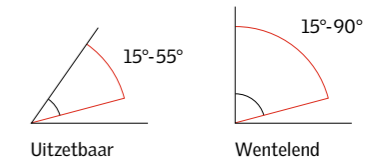

Dakhelling

Volledig personaliseerbaar

- Verkrijgbaar in wentelende en uitzetbare varianten.
- Kies uit een brede waaier van maten.
- Verkrijgbaar in polyurethaanafwerking, witgeverfd hout en gevernist hout.

Binnengordijnen en buitenbeschermingen

- De Quattro combinatie kan gecombineerd worden met binnengordijnen en buitenbeschermingen.

Neem contact met ons op voor meer informatie.

Smart Home

- Combineer uw gemotoriseerde VELUX producten met onze slimme oplossingen om meerdere producten te bedienen, te programmeren en te automatiseren.

Voor meer informatie, zie pagina 23.

Combi Quattro

Verbreed uitzicht en verdubbelde hoogte

De VELUX Quattro combinatie is de verdubbeling van de horizontale Duo combinatie voor nog meer daglicht en een fantastisch uitzicht van vloer tot plafond. Deze oplossing met vier vensters creëert een pronkstuk met de nadruk op het zicht naar buiten, en zorgt op die manier voor meer helderheid en ruimtelijkheid in uw ruimte.

Veelgebruikte combinatie

AANTAL	MK04	MK06	MK08	PK10	SK06	SK08	UK04	UK08
Afmetingen buitenframe (B×H) in cm	78×98	78×118	78×140	94×160	114×118	114×140	134×98	134×140

Voorbeeld van dakvenster

GGU 0070	4	505 611,05	549 664,29	588 711,48	824 997,04	676 817,96	753 911,13	692 837,32	840 1016,40

Gootstukken voor een tussenafstand van 100 mm

EKW 0021E voor gegolfde dakmaterialen tot 120 mm	1	192 232,32	202 244,42	214 258,94	248 300,08	238 287,98	252 304,92	252 304,92	272 329,12
EKW 0004EE* voor gegolfde dakmaterialen tot 120 mm	1	96 116,16	101 122,21	107 129,47	124 150,04	119 143,99	126 152,46	126 152,46	136 164,56
EKW 0006E* voor gegolfde dakmaterialen tot 120 mm	1	96 116,16	101 122,21	107 129,47	124 150,04	119 143,99	126 152,46	126 152,46	136 164,56

Installatieproducten

BDX 2000 (BFX inbegrepen)	4	58 70,18	60 72,60	63 76,23	68 82,28	65 78,65	68 82,28	65 78,65	71 85,91

Totale prijs van dit voorbeeld

Dakvensters, gootstukken en installatieproducten	11	2636 3189,56	2840 3436,40	3032 3668,72	4064 4917,44	3440 4162,40	3788 4583,48	3532 4273,72	4188 5067,48

*Kies voor de varianten 0004EJ en 0006J als u de plaatsing van buitenbeschermingen overweegt (in dat geval is de tussenafstand boven elkaar 250 mm).

BTW niet inbegrepen. BTW 21% inbegrepen.