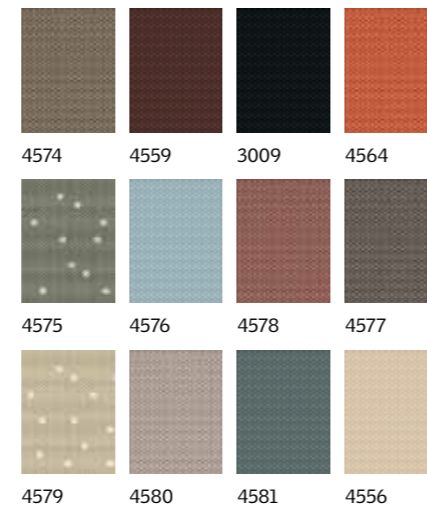

Kleuropties

Standaardkleuren

Speciale kleuren

Installatie

- Snelle en eenvoudige installatie dankzij de voorgebouwde beugels.

Smart Home

- De elektrische (DML) of door zonne-energie aangedreven (DSL) gordijnen zijn compatibel met VELUX App Control of VELUX ACTIVE with NETATMO.

Zie pagina 23.

Certificeringen

- OEKO-TEX® Standard 100 gecertificeerd (1076-184 DTI) - bevat geen schadelijke stoffen.

Verduisterend rolgordijn

Het VELUX verduisterend rolgordijn zorgt voor een verduistering die uw ruimte op eender welk moment van de dag donker maakt. Ideaal voor slaapkamers om een goede nachtrust of om een aangenaam middagdutje te garanderen.

- Houdt het licht tegen en zorgt voor een optimale verduistering
- Verkrijgbaar met zijprofielen in wit of geborsteld aluminium. Om het rolgordijn met witte zijprofielen te bestellen, voegt u gewoon de code 'WL' toe aan het einde van de gekozen kleurcode van het gordijn (bv: DKL SK06 1085WL)
- Verkrijgbaar in manuele versie en in gemotoriseerde versie met afstandsbediening

Bestelcode van het gordijn*		CK02	CK04	FK06	FK08	MK04	MK06	MK08	PK06	PK08	PK10	SK06	SK08	UK04	UK08
		C02	C04			M04	M06	M08		P10	S06	S08	U04	U08	
Manueel DKL	Standaard	75 90,75	81 98,01	95 114,95	99 119,79	92 111,32	99 119,79	106 128,26	109 131,89	119 143,99	125 151,25	123 148,83	128 154,88	126 152,46	145 175,45
	Speciaal	89 107,69	95 114,95	109 131,89	113 136,73	106 128,26	113 136,73	120 145,20	123 148,83	133 160,93	139 168,19	137 165,77	142 171,82	140 169,40	159 192,39
Elektrisch DML	Standaard	164 198,44	170 205,70	184 222,64	188 227,48	181 219,01	188 227,48	195 235,95	198 239,58	208 251,68	214 258,94	212 256,52	217 262,57	215 260,15	234 283,14
	Speciaal	178 215,38	184 222,64	198 239,58	202 244,42	195 235,95	202 244,42	209 252,89	212 256,52	222 268,62	228 275,88	226 273,46	231 279,51	229 277,09	248 300,08
Op zonne-energie DSL	Standaard	174 210,54	180 217,80	194 234,74	198 239,58	191 231,11	198 239,58	205 248,05	208 251,68	218 263,78	224 271,04	222 268,62	227 274,67	225 272,25	244 295,24
	Speciaal	188 227,48	194 234,74	208 251,68	212 256,52	205 248,05	212 256,52	219 264,99	222 268,62	232 280,72	238 287,98	236 285,56	241 291,61	239 289,19	258 312,18

Het manuele gordijn is bestemd voor het manuele venster, het elektrische gordijn voor het elektrische venster en het gordijn op zonne-energie voor het manuele venster of het venster op zonne-energie.

*Om de bestelcode van het gordijn te vinden die perfect compatibel is met de maatcode van uw venster, raadpleeg de gordijnconfigurator op velux.be of raadpleeg de compatibiliteitstabel en opmerkingen op pagina 163 tot 165.

BTW niet inbegrepen. **BTW 21% inbegrepen.** Bebat en Recupel bijdrage niet inbegrepen. Meer info op velux.be