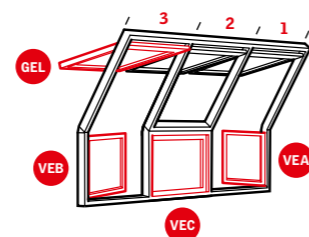

- Een echte poort naar de buitenwereld
- Meer daglicht binnen en een prachtig uitzicht van vloer tot plafond
- Kies tussen een rechts scharnierend (VEA) of een links scharnierend (VEB) onderelement
- Het bovenste element wordt tot 45° uitgezet en kan 180° worden gewenteld met blokkering in de reinigungsstand

Dakhelling

Binnenafwerking

Witgeverfd hout
Stralend witte afwerking voor moderne interieurs.

Beglazing

	Dubbel glas	--65
	Demping van regengeluid	
	Veiligheidsglas	
	Gehard glas	✓
	UV-filter	✓
	Easy-to-clean coating	✓
	Anti-dauw	✓
Isolatie waarde van de beglazing (EN 675) (U_g-waarde)		0,5

Deze beglazing voldoet niet aan de norm NBN S 23-002.

Binnengordijnen en buitenbeschermingen

- Overweeg om binnengordijnen toe te voegen om het licht te temperen of te verduisteren. Om de ruimte te beschermen tegen de warmte kan een manueel buitenste zonnescherm enkel op het bovenste gedeelte worden geplaatst.

Voor meer informatie, zie pagina 125.

Gecombineerde installatie

- Het venster doorstap naar dakterras kan worden gecombineerd/verveelvoudigd voor nog meer daglicht. Het bestaat uit een GEL met een VEA of een VEB en kan worden uitgebreid met andere beglazingselementen van het type GEL + VEC (vast).

Details

Dakvensters voor hellend dak

Doorstap naar dakterras

	U_w-waarde W/m² K	M08 78×140	M35 78×109
Afmetingen buitenframe (B×H) in cm			

Bovenste element - witgeverfd hout

GEL 2065	Bovenste uitzetbaar element	1,0	1291 1562,11	-

Te combineren met een onderste element - witgeverfd hout

VEA 2065	Onderste element met scharnieren rechts	-	-	1356 1640,76
VEB 2065	Onderste element met scharnieren links	-	-	1356 1640,76
VEC 2065	Vast onderste element	-	-	1118 1352,78

Gootstuk (bij een enkelvoudige installatie)

EEW M08 0000	Voor het bovenste element. Geschikt voor gegolfde dakmaterialen.	179 216,59	-
EEL M08 0000	Voor het bovenste element. Geschikt voor vlakke dakmaterialen.	170 205,70	-
EEX M35 0000	Voor het onderste element.	-	302 365,42

Gootstuk (bij een gecombineerde installatie)

EEW M08 0001E	Voor het bovenste element links. Geschikt voor gegolfde dakmaterialen.	179 216,59	-
EEW M08 0002E	Voor het bovenste element in het midden. Geschikt voor gegolfde dakmaterialen.	179 216,59	-
EEW M08 0003	Voor het bovenste element rechts. Geschikt voor gegolfde dakmaterialen.	179 216,59	-
EEL M08 0001E	Voor het bovenste element links. Geschikt voor vlakke dakmaterialen.	170 205,70	-
EEL M08 0002E	Voor het bovenste element in het midden. Geschikt voor vlakke dakmaterialen.	170 205,70	-
EEL M08 0003	Voor het bovenste element rechts. Geschikt voor vlakke dakmaterialen.	170 205,70	-
EEX M35 0000	Voor het onderste element.	-	302 365,42

BTW niet inbegrepen. BTW 21% inbegrepen.