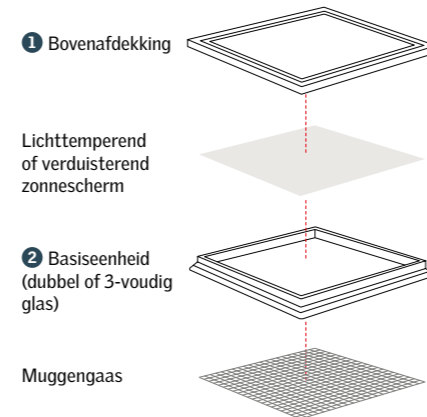

Zonnescherm (optioneel)

Het zonnescherm is gewerkt in de structuur van het venster, op de beglazing van het basiseenheid en onder het beschermglas, en heeft geen invloed op de lichtinval, het design of uw zicht naar buiten toe. Voor meer informatie over de zonneschermopties, zie pagina's 142-143.

Aangezien de plaatsing van het zonnescherm langs buiten gebeurt, raden we stellig aan om het samen met het venster te installeren.

Smart Home

- Combineer uw elektrische VELUX producten met onze slimme bedieningsoplossingen om meerdere producten te bedienen, te programmeren en te automatiseren.

Voor meer informatie, zie pagina 23.

Opmerkingen

- Bij alle rechthoekige formaten is de motor aan de lange zijde gemonteerd. Raadpleeg de installatie-tekeningen voor meer informatie.
- Door het gewicht is het raadzaam om een kraan of gelijkaardig hijsmiddel te voorzien om platdakvensters in grotere afmetingen op het dak te brengen.