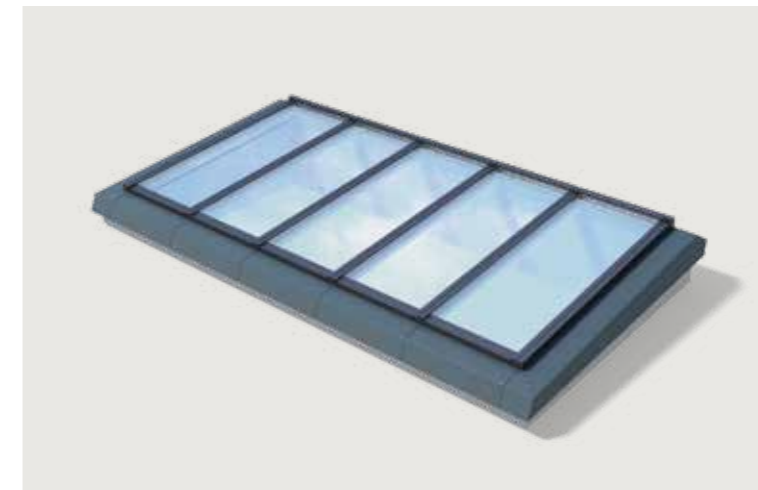

Dakhelling

Buitenafwerking

Coating
Donkergrijs
Zwart 2100 Zand
(Graniet 60)

Gootsuk
Grijs
NCS S 7500-N,
glans 30

Karakteristieken

- Beschikbaar in vaste en geventileerde modules, zodat u natuurlijke verlichting en ventilatie kunt combineren.
- De slanke profielen zorgen voor een elegant design, terwijl de gebogen oppervlakken het schaduweffect minimaliseren.
- De binnenrolgordijnen maken gebruik van fijne lijnen om een zwevend ontwerp te creëren. De gordijnen regelen het daglicht.
- De VELUX modulaire lichtstraten zijn verkrijgbaar in een reeks handige installatiesets zodat aan al uw projectbehoeften kan worden voldaan.

Voor meer informatie

Gelieve de catalogus van VELUX Commercial te raadplegen of contact te nemen via:

info@veluxcommercial.be
+32 10 42 09 91

Modulaire lichtstraten

Grotere openingen in het dak

De VELUX modulaire lichtstraten zijn speciaal ontworpen om meer licht van bovenaf te laten invallen en op die manier uw hele ruimte in het licht te laten baden. Door te spelen met daglicht kunt u met het modulaire concept grotere openingen in het dak creëren voor een elegant eindresultaat dat beter in de omgeving past.

- Op maat van uw project
- Ziet er zowel van binnen als van buiten elegant uit
- Aansluitingen en motoren onzichtbaar voor de geventileerde modules
- Ideaal voor moderne woningen met plat dak