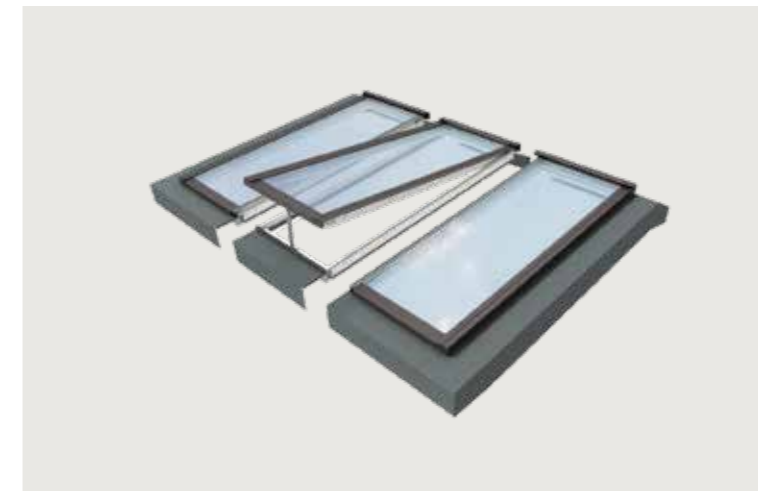

Dakhelling

Buitenafwerking

Coating
Donkergrijs
Zwart 2100 Zand
(Graniet 60)

Gootsuk
Grijs
NCS S 7500-N,
glans 30

Karakteristieken

- Beschikbaar in vaste en geventileerde modules, zodat u natuurlijke verlichting en ventilatie kunt combineren.
- De slanke profielen zorgen voor een elegant design, terwijl de gebogen oppervlakken het schaduweffect minimaliseren.
- De binnenrolgordijnen maken gebruik van fijne lijnen om een zwevend ontwerp te creëren. De gordijnen regelen het daglicht.
- De VELUX modulaire lichtstraten zijn verkrijgbaar in een reeks handige installatiesets zodat aan al uw projectbehoeften kan worden voldaan.

Voor meer informatie

Gelieve de catalogus van VELUX Commercial te raadplegen of contact te nemen via:

info@veluxcommercial.be
+32 10 42 09 91

Modulaire lichtstraten

Grotere openingen in het dak

De VELUX modulaire lichtstraten zijn speciaal ontworpen om meer licht van bovenaf te laten invallen en op die manier uw hele ruimte in het licht te laten baden. Door te spelen met daglicht kunt u met het modulaire concept grotere openingen in het dak creëren voor een elegant eindresultaat dat beter in de omgeving past.

- Op maat van uw project
- Ziet er zowel van binnen als van buiten elegant uit
- Aansluitingen en motoren onzichtbaar voor de geventileerde modules
- Ideaal voor moderne woningen met plat dak