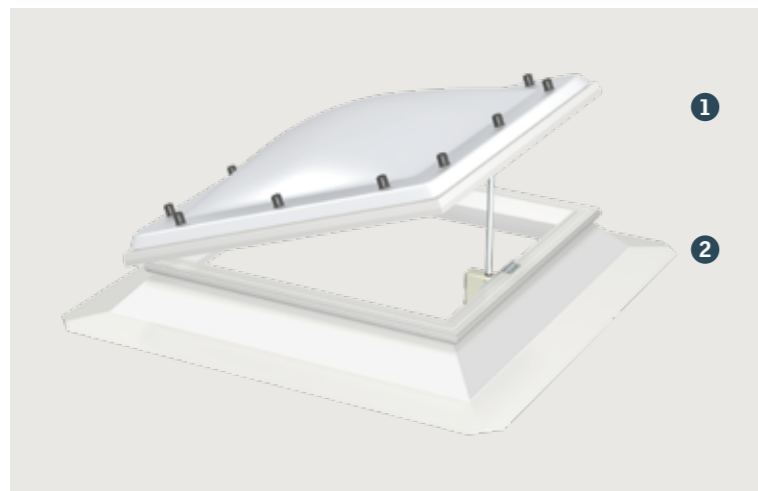

Dakhelling

Karakteristieken

- Beschikbaar in acrylaat of polycarbonaat, met dubbele of 3-voudige opale wand.
- Het opale oppervlak zorgt voor een diffuus licht, zodat er meer licht is om te werken.
- Beschikbaar in vaste of gemotoriseerde versie.

Compatibiliteit

- Het is niet mogelijk om dit type koepel te voorzien van rolluiken, zonneschermen of binnengordijnen.

Opmerkingen

- Bij alle rechthoekige formaten is de motor aan de lange zijde gemonteerd. Raadpleeg de installatie-tekeningen voor meer informatie.
- Voor de elektrisch aangedreven versie wordt geen afstandsbediening meegeleverd. Vraag uw installateur om advies.

Koepel voor onbewoonde ruimte

Vaste of gemotoriseerde optie

De VELUX koepel in acrylaat of polycarbonaat is een traditionele oplossing voor onbewoonde ruimtes of gebouwen, zoals magazijnen, garages, hangars of kleine industriële gebouwen. Deze is verkrijgbaar in vaste of elektrisch aangedreven versie, en met dubbele of 3-voudige opale koepel. Een motor en geventileerd kader kunnen op het vaste model worden geïnstalleerd om ventilatie toe te voegen – zelfs na de installatie. Verkrijgbaar met een valbeveiligingsrooster voor extra veiligheid. Voor dit product is geen zonnescherm of binnengordijn beschikbaar.

- Eenvoudige en betaalbare oplossing voor ruimtes die geen specifieke isolatie vereisen maar waar de inval van daglicht noodzakelijk is

Beschikbare afmetingen (B×H) in cm	U-WAARDE*		060060	090060	080080	090090	100100	120090	120120	150100	150150	200100
	W/m² K	Oppervlakte m²	60×60	90×60	80×80	90×90	100×100	120×90	120×120	150×100	150×150	200×100
Lichtoppervlakte in m²			0,16	0,28	0,36	0,49	0,64	0,70	1,00	1,04	1,69	1,44
			☐	☐	☐	☐	☐	☐	☐	☐	☐	☐

1 Bovenste eenheid