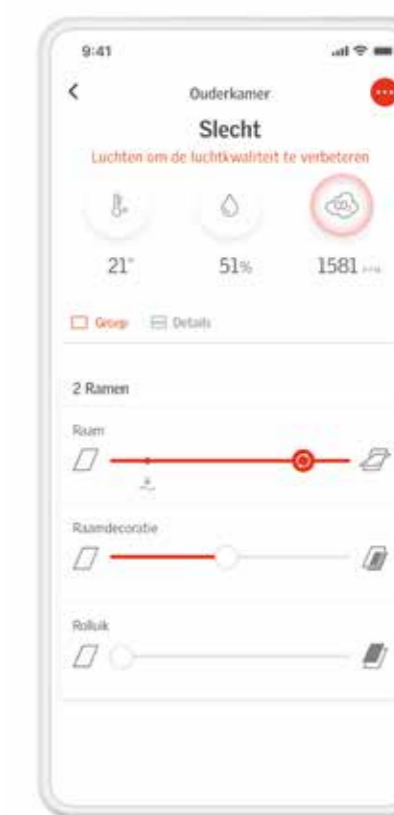

Applicatie VELUX ACTIVE with NETATMO

iPhone, iPod en iPad zijn handelsmerken van Apple Inc. die in de Verenigde Staten en andere landen zijn geregistreerd. HomeKit is een gedeponeerd handelsmerk van Apple Inc. Google en Google Play zijn gedeponeerde handelsmerken van Google LLC.