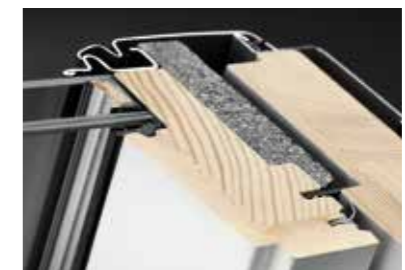

6. **VELUX ThermoTechnology™** verwijst naar een reeks verbeteringen om het isolatieniveau van onze vensters te verhogen.

ThermoTechnology™