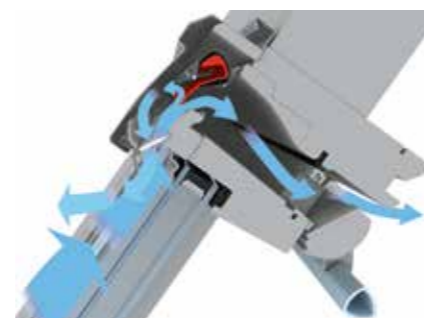

Compatibiliteit

- Plaatsing op alle bestaande manuele dakvensters (met de letter K in de maatcode), geproduceerd vanaf 04/2013.
- Niet combineerbaar met manuele buitenste zonneschermen type MHL en DOP, gemotoriseerde elektrische dakvensters, EXIT dakvensters en dakvensters met 3-voudige beglazing.
- Voor Classico dakvensters: neem contact met ons op.

Buitenste zonnenscherm

Voor een dakvenster gecombineerd met de zelfregelende ventilatie-unit van het type ZZZ 214K bevelen wij u de volgende producten aan om u te beschermen tegen de warmte:

- Gemotoriseerd buitenste zonnenscherm op zonne-energie (type MSL) met draadloze muurschakelaar. Zie pagina 151.
- Manueel buitenste zonnenscherm (type MIV). Enkel compatibel met de dakvensters van het type GGL of GGU met K in de referentie (vanaf 2013). Zie hieronder.

Afmetingen (B x H) in cm	CK02	CK04	MK04	MK06	MK08	PK10	SK06	SK08	UK04	UK08
	55x78	55x98	78x98	78x118	78x140	94x160	114x118	114x140	134x98	134x140

Afmetingen venster (L) in cm	CO*	MO	PO	SO	UO
	55	78	94	114	134

Zelfregelende ventilatie-unit

ZZZ 214K G	Voor wentelende dakvensters	171 206,91	103 124,63	164 198,44	119 143,99	146 176,66
ZZZ 214K P	Voor uitzetbare dakvensters	271 327,91	203 245,63	264 319,44	219 264,99	246 297,66

Manueel buitenste zonnenscherm

MIV 4260	Compatibel met de zelfregelende ventilatie-unit	63 76,23	63 76,23	78 94,38	78 94,38	78 94,38	91 110,11	101 122,21	101 122,21	109 131,89	109 131,89

* Minimaal 2 ventilatie-units met een breedte van 55 cm zijn nodig om een ruimte te ventileren in overeenstemming met de EPB-norm.

BTW niet inbegrepen. **BTW 21% inbegrepen.**