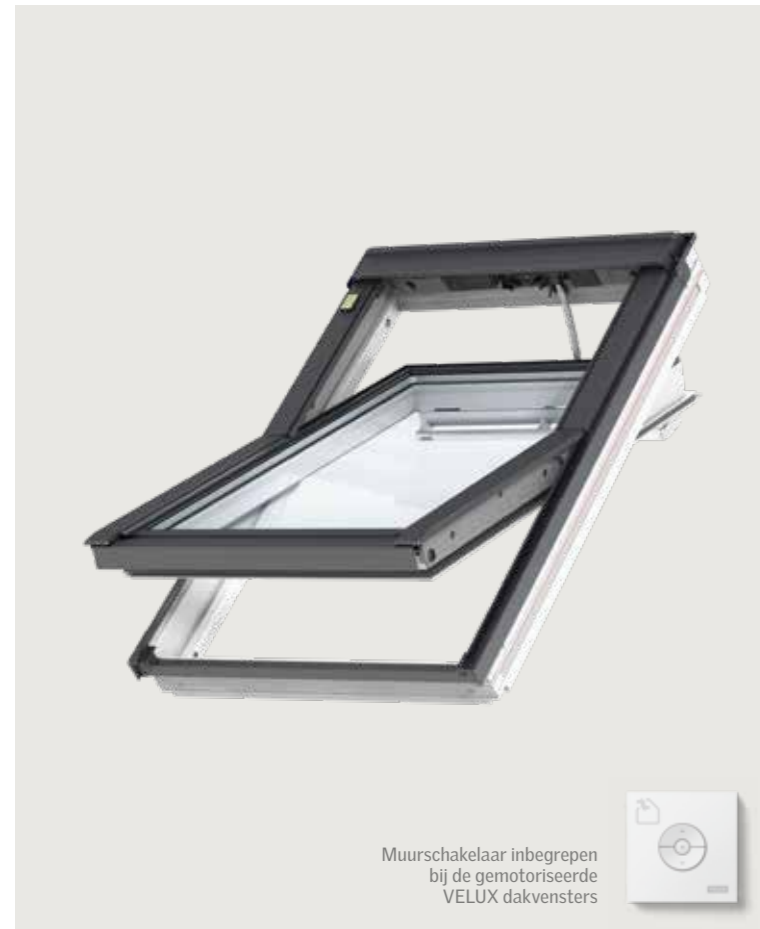

Gemotoriseerd dakvenster Wentelend

VELUX INTEGRA®, opening bovenaan

De ideale oplossing voor meer gebruiksgemak en comfort. Onze gemotoriseerde dakvensters zijn uitgerust met een draadloze muurschakelaar. Een ingebouwde regensensor sluit het venster automatisch wanneer het regent. Gemotoriseerde, elektrische of door zonne-energie aangedreven dakvensters worden aanbevolen voor een modern en zorgeloos woonkader. Ze bieden een uitstekend binnencomfort en frisse lucht.

- Gemotoriseerde opening tot ± 20 cm - manuele opening blijft mogelijk
- Regensensor die het venster automatisch sluit wanneer het regent
- Download de VELUX App Control applicatie en bedien meerdere producten vanaf één bedieningseenheid*
- Bij ventilatie via de handgreep bovenaan houdt een filter stof en insecten buiten
- Voeg de gemotoriseerde binnengordijnen eenvoudig toe in de voorgegemontereerde beugels en sluit ze onmiddellijk aan
- Na een manuele rotatie van 180° kan het venster met een slot worden geblokkeerd zodat de buitenruit eenvoudig kan worden schoongemaakt

Dakhelling

Opties voor binnenaafwerking

- **Hout omhuld met wit afgelakt polyurethaan**
  Onderhoudsvrij en vochtbestendig. **
- **Witgeverfd hout**
  Stralend witte afwerking voor moderne interieurs.
- **Gevernist hout**
  Past perfect bij een traditioneel interieur.

** Aanbevolen voor vochtige ruimtes zoals badkamers en keukens.

Beglazingsopties

	Dubbel glas	3-voudig glas
	--70	--66
Damping van regengeluid	✓	✓
Veiligheidsglas	✓	✓
Gehard glas	✓	✓
UV-filter	✓	✓
Easy-to-clean coating		✓
Anti-dauw		✓
Isolatiewaarde van de beglazing (EN 675) (U_g-waarde)	1,0	0,6

Voor meer informatie over beglazingsspecificaties, zie pagina 10.

Binnengordijnen en buitenbeschermingen

- Overweeg binnengordijnen om de lichtinval te regelen en buitenbeschermingen tegen de warmte en voor verduistering.

Voor meer informatie, zie pagina 125.

Smart Home

- Combineer uw gemotoriseerde VELUX producten met onze slimme oplossingen om meerdere producten te bedienen, te programmeren en te automatiseren.

* Voor meer informatie, zie pagina 23.

Gootstukken

- Vergeet de gootstukken niet toe te voegen voor een perfecte afdichting en integratie in het dak.

Voor meer informatie, zie pagina 77.