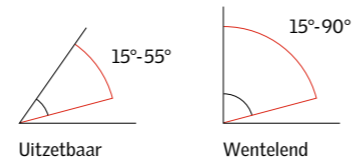

Dakhelling

Volledig personaliseerbaar

- Verkrijgbaar in wentelende en uitzetbare varianten.
- Kies uit een brede waaier van maten.
- Verkrijgbaar in polyurethaanafwerking, witgeverfd hout en gevernist hout.

Binnengordijnen en buitenbeschermingen

- De Duo combinatie kan gecombineerd worden met buitenbeschermingen en binnengordijnen.

Neem contact met ons op voor meer informatie.

Smart Home

- Combineer uw gemotoriseerde VELUX producten met onze slimme bedieningsoplossingen om meerdere producten te bedienen, te programmeren en te automatiseren.

Voor meer informatie, zie pagina 23.

Gootstukken

- De prijzen en afmetingen van de onderstaande gootstukken gelden voor een installatie van 2 identieke, naast elkaar geplaatste vensters met een tussenafstand van 100 mm, in gegolfde dakmaterialen met een dikte tot 120 mm.
- Er zijn ook gootstukken voor andere daktypes beschikbaar.

Voor meer informatie, zie pagina 77.