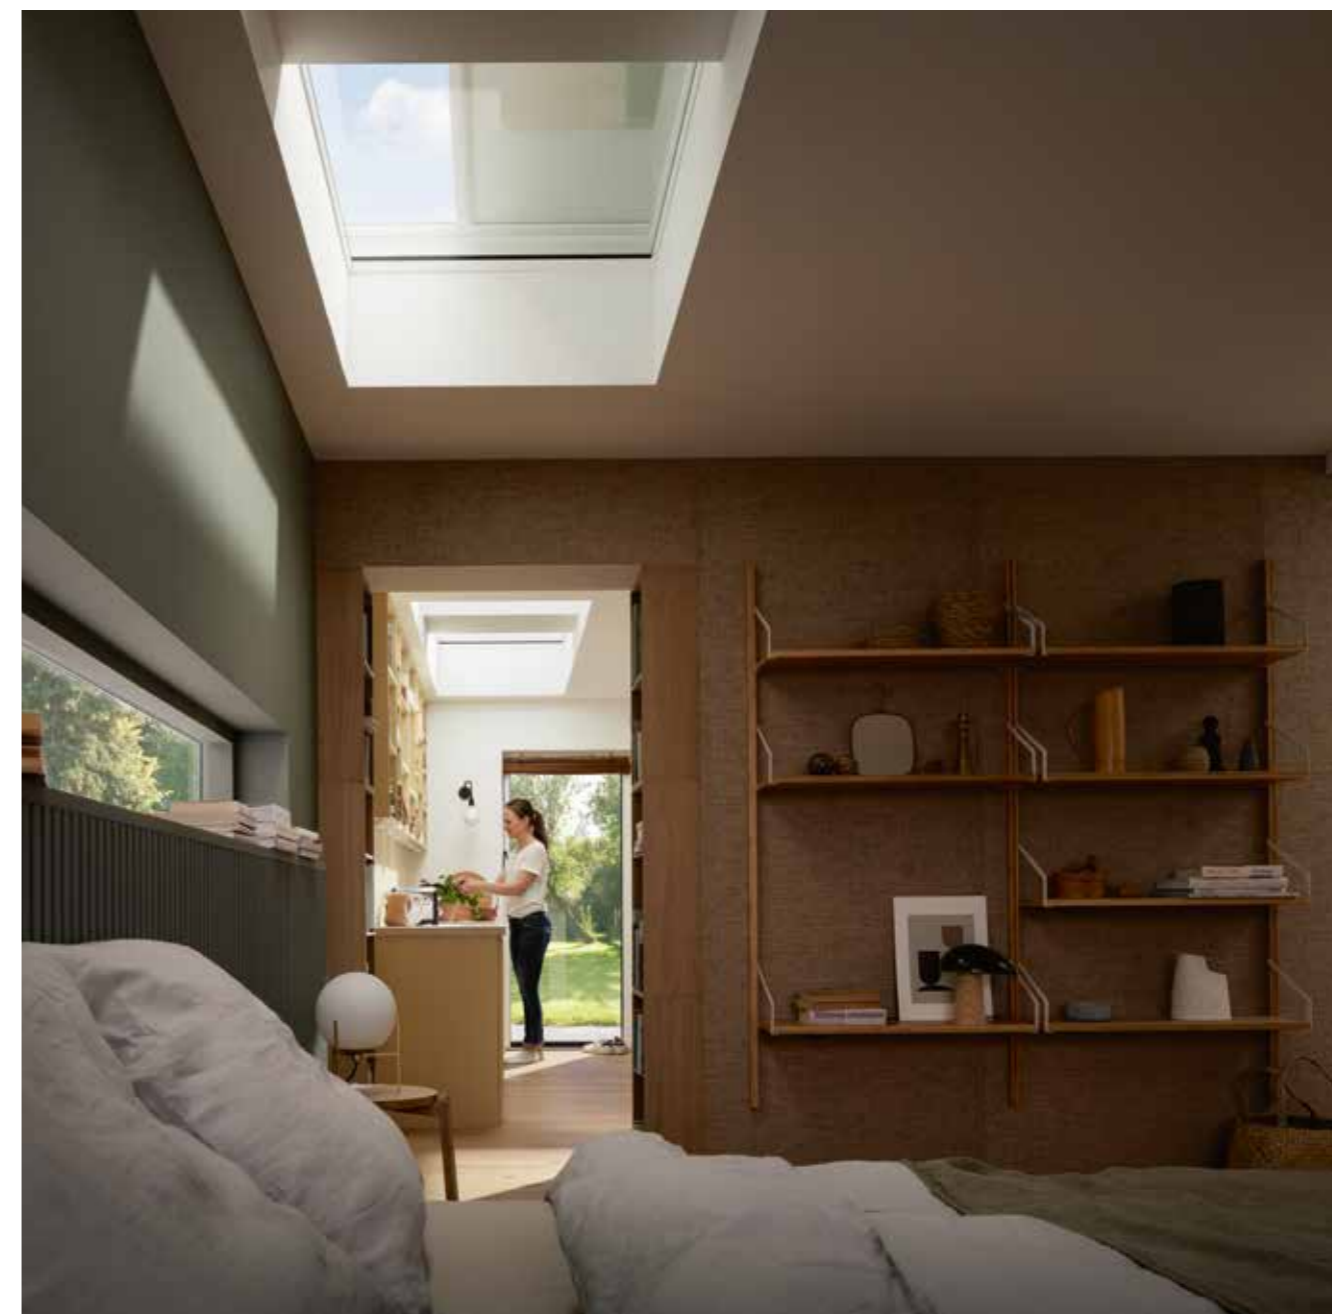

Aangezien de plaatsing van het zonnescerm langs buiten gebeurt, raden we stellig aan om het samen met het venster te installeren.

		Herfst 2022									
Bestelcode van het gordijn*		060060	080080	090060	090090	100100	120090	120120	150100	150150	200100
Afmetingen (B x H) in cm		60x60	80x80	90x60	90x90	100x100	120x90	120x120	150x100	150x150	200x100
Op zonne-energie - MSU	Lichttemperend buitenste zonnescerm	309 373,89	323 390,83	316 382,36	329 398,09	336 406,56	343 415,03	349 422,29	390 471,90	420 508,20	504 609,84
Op zonne-energie - DSU	Verduisterend buitenste zonnescerm	309 373,89	323 390,83	316 382,36	329 398,09	336 406,56	343 415,03	349 422,29	390 471,90	420 508,20	504 609,84
Manueel - ZIU	Muggengaas	71 85,91	74 89,54	72 87,12	75 90,75	77 93,17	78 94,38	80 96,80	81 98,01	83 100,43	115 139,15

Het is mogelijk om enkel één gordijn op zonne-energie per venster te installeren.
*Raadpleeg de gordijnconfigurator op velux.be of raadpleeg pagina's 164-165 voor alle specifieke opmerkingen over dit product.

BTW niet inbegrepen. **BTW 21% inbegrepen.**
Bebat en Recupel bijdrage niet inbegrepen.
Meer info op velux.be