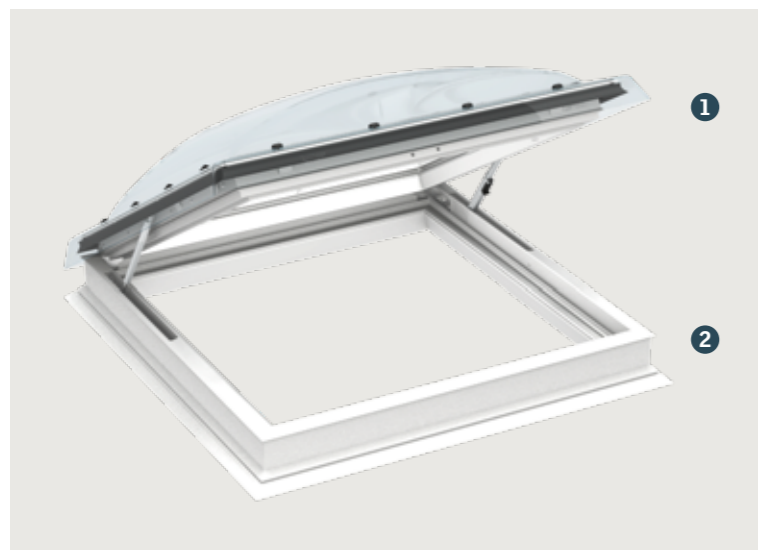

Dakhelling

Karakteristieken

- Openingsmechanisme onzichtbaar geïntegreerd in het vensterkader.
- 2 gasveren vergrendelen het venster in openstaande stand.
- Inbraakwerende beglazing 73Q: superisolerend veiligheidsglas met 4 PVB.
- Extra veiligheid: 2 hefboomvergrendelingen aan de binnenzijde.

Compatibiliteit

- Op dit type platdakvenster (daktoegang) kunnen geen gordijnen of zonneschermen geplaatst worden.

Opmerkingen

- Door het gewicht is het raadzaam om een kraan of gelijkaardig hijsmiddel te voorzien om platdakvensters in grotere afmetingen op het dak te brengen.

U-WAARDE**	090120	100100	120120
	W/m² K	Oppervlakte	
	90x120	100x100	120x120
	0,76	0,70	1,07

Daktoegang

Dit manuele dakvenster gaat breed open om een gemakkelijke toegang tot het dak mogelijk te maken. De daktoegang voldoet volledig aan alle Europese wettelijke vereisten en is een venster met dubbele beglazing met gelaagd binnenglas dat voorkomt dat het glas versplintert bij glasbreuk. Het is verkrijgbaar met een afdekschelp in acrylaat of in polycarbonaat.

- Uitzetbaar tot ongeveer 60°
- Uitstekende isolatiewaarde en geluiddemping dankzij de superisolerende dubbele beglazing

Beschikbare afmetingen (B x H) in cm

Lichtoppervlakte in m²

1 Afdekschelp

ISD 0000	Transparant afdekschelp in acrylaat	396	344	430
		479,16	416,24	520,30
ISD 0010	Transparant afdekschelp in polycarbonaat	427	372	464
		516,67	450,12	561,44
ISD 0100	Opaal afdekschelp in acrylaat	396	344	430
		479,16	416,24	520,30
ISD 0110	Opaal afdekschelp in polycarbonaat	427	372	464
		516,67	450,12	561,44

2 Basiseenheid

CXP 0473Q	Basiseenheid manueel opengaand	0,86	3,4	1073	1032	1259
				1298,33	1248,72	1523,39

Accessoires (in optie)

ZCE 0015	Bijkomende basisopstand van 15 cm	263	255	306
		318,23	308,55	370,26
ZCE 1015	Bijkomende opstand van 15 cm voor een totale hoogte van meer dan 30 cm	236	230	275
		285,56	278,30	332,75
BBX 0000C	Dampschermkraag	18	18	20
		21,78	21,78	24,20
LSF 2000	Binnenbekleding*	341	334	361
		412,61	404,14	436,81

*Deze all-in-one oplossing bevat panelen in PVC en een dampschermkraag. Zie pagina 113.

**Berekend voor een referentiemaat van 1,2 x 1,2 m en een kaderuitbreiding van 300 mm, in een dakhelling van 0°.

BTW niet inbegrepen. **BTW 21% inbegrepen.**