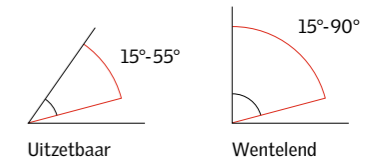

Dakhelling

Volledig personaliseerbaar

- Verkrijgbaar in wentelende en uitzetbare varianten.
- Kies uit een brede waaier van maten.
- Verkrijgbaar in polyurethaanafwerking, witgeverfd hout en gevernist hout.

Binnengordijnen en buitenbeschermingen

- De Trio combinatie kan gecombineerd worden met buitenbeschermingen en binnengordijnen.

Neem contact met ons op voor meer informatie.

Smart Home

- Combineer uw gemotoriseerde VELUX producten met onze slimme bedieningsoplossingen om meerdere producten te bedienen, te programmeren en te automatiseren.

Voor meer informatie, zie pagina 23.

Gootstukken

- De prijzen en afmetingen van de onderstaande gootstukken gelden voor een installatie van 3 identieke, naast elkaar geplaatste vensters met een tussenafstand van 100 mm, in gegolfde dakmaterialen met een dikte tot 120 mm.
- Er zijn ook gootstukken voor andere daktypes beschikbaar.

Voor meer informatie, zie pagina 77.