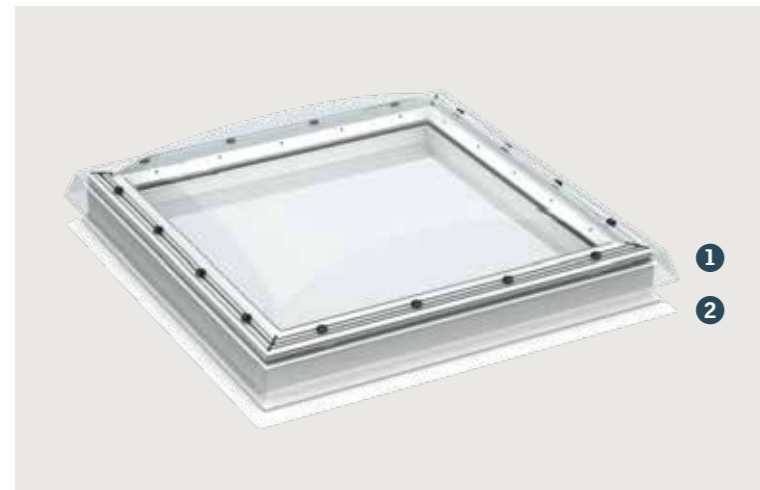

Platdakvenster met afdekschelp

Vaste of gemotoriseerde optie beschikbaar

Het platdakvenster met afdekschelp is een geavanceerde koepeloplossing voor installatie in dakhellingen tussen 0° en 15°. Het is een efficiënt product om daglicht en frisse lucht binnen te laten, zonder afbreuk te doen aan de energie-efficiëntie en het comfort dankzij de hitte- en zonwering. De geïsoleerde basiseenheid is voorzien van een geïntegreerde dubbele isolerende beglazing en de robuuste afdekschelp is verkrijgbaar in acrylaat of polycarbonaat, in transparante of ondoorzichtige versie.

- Goede lichtinbreng
- Goede energieprestaties
- Klassiek design
- Goede geluiddemping