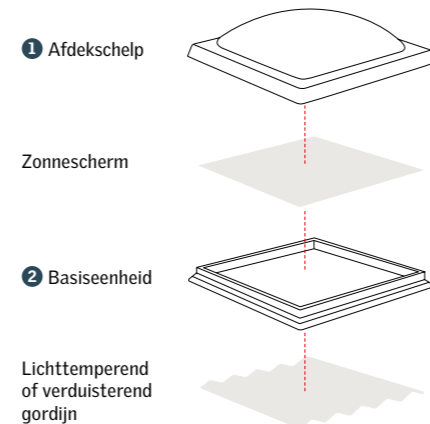

Dakhelling

Karakteristieken

- Transparante afdekschelp voor maximale lichtinval en zicht naar buiten toe of ondoorzichtige afdekschelp voor optimale privacy.
- De basiseenheid in PVC met daarin de dubbele beglazing (gelaagd glas), gecombineerd met de afdekschelp, geeft het geheel een uitstekende isolatiewaarde.
- Inbraakwerende variant beschikbaar*.
- Verkrijgbaar in vaste of elektrische versie.
- Het elektrische model zorgt met een druk op de knop voor frisse lucht en is uitgerust met een voorgeïnstalleerde regensensor.

*Voldoet aan de Europese wettelijke vereisten betreffende inbraakwerendheid, klasse 2.

Binnengordijnen en zonnescerm (optioneel)

Het is aanbevolen om de installatie van de accessoires gelijktijdig met de installatie van het venster te overwegen. Dit venster kan worden voorzien van een elektrisch plissé gordijn aan de binnenzijde (lichttemperend of verduisterend) en een zonnescerm op zonne-energie. Voor meer informatie over de gordijnen of het zonnescerm, zie pagina's 144-145.

Smart Home

- Combineer uw elektrische VELUX producten met onze slimme bedieningsoplossingen om meerdere producten te bedienen, te programmeren en te automatiseren.

Voor meer informatie, zie pagina 23.

Opmerkingen

- Door het gewicht is het raadzaam om een kraan of gelijkaardig hijsmiddel te voorzien om platdakvensters in grotere afmetingen op het dak te brengen.