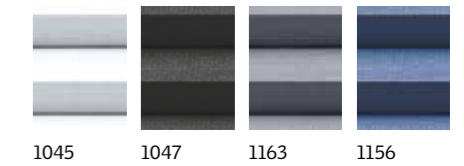

Kleuropties

Standaardkleuren