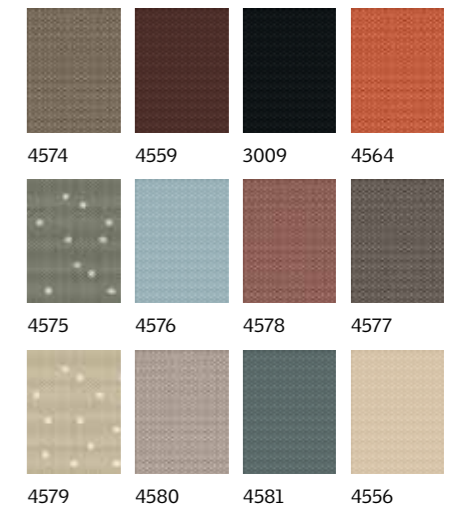

Kleuropties

Standaardkleuren

Speciale kleuren