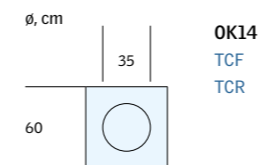

47	55	66	78	94	114	134
55					PK25 0.27 425 GGL P25		
62				MK27 0.26 GGL M27			
70		CK01 0.19 9 101 GGL C01				SK01 0.48 601 GGL S01	
78		CK02 0.22 GGL 102 GGU C02					
98	BK04 0.23 6 064 B04 GGL	CK04 0.29 6 104 C04 GGL GPU	FK04 0.38 204 F04 GGL GGU	MK04 0.47 304 M04 GGL GPU	PK04 0.60 31 404 P04 GGL GGU		UK04 0.91 7 804 U04 GGL GGU
118		CK06 0.36 14 206 C06 GGL GPU GXL GXU	FK06 0.47 206 F06 GGL GPU	MK06 0.59 14 306 M06 GGL GPU	PK06 0.75 (065) 406 P06 GGL GPU	SK06 0.94 4 606 S06 GGL GGU GPU	
140			FK08 0.58 2 308 F08 GGL GPU	MK08 0.72 2 308 M08 GGL GPU	PK08 0.92 408 P08 GGL GPU	SK08 1.16 10 608 S08 GGL GPU	UK08 1.40 8 808 U08 GGL GPU
160				MK10 0.84 13 310 M10 GGL GPU	PK10 1.07 3 410 P10 GGL GPU	SK10 1.35 610 S10 GGL GPU	UK10 1.63 810 U10 GGL GPU
180				MK12 0.96 312 M12 GGL			

Dakterras

Afmetingen buitenframe (B x H) in cm

	78
136	M08 0.69 GEL 308
109	M35 0.56 VEA VEB VEC 335

Zoldervensters

Afmetingen buitenframe (B x H) in cm

	46	54
61	VLT 0000	
76		GVO
83		103 GVT

Platdakvensters

Afmetingen buitenframe (B x H) in cm

	60	80	90	100	120	150	200
60	060060 0.19 0.18 0.29 CFP CVP CFJ CVJ CFU CVU		090060 0.28 0.45 CFJ CFU				
80		080080 0.40 0.38 0.54 CFP CVP CFJ CVJ CFU CVU					
90	060090 0.32 CFP CVP		090090 0.54 0.49 0.70 CFP CVP CFJ CVJ CFU CVU		120090 0.70 0.95 CFJ CVJ CFU CVU		
100			100100 0.70 0.64 0.88 CFP CVP CXP CSP CFJ CVJ CFU CVU		150100 1.04 1.35 CFJ CVJ CFU CVU	200100 1.44 1.82 CFJ CVJ CFU CVU	
120		090120 0.76 CFP CVP CXP		120120 1.07 1.00 1.30 CFP CVP CXP CFJ CVJ CFU CVU			
150			100150 1.12 CFP CVP		150150 1.78 1.69 2.07 CFP CVP CFJ CVJ CFU CVU		

Lichttunnels voor plat dak, Ø35